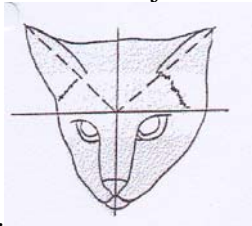

OCICAT

Afgeleid van de CFA standaard

KOP

De kop heeft een matige wigvorm, iets langer dan breed met een stevig, breed snuitje, wat een vierkante indruk geeft en waardoor lichte pinch ontstaat. Het profiel heeft een lichte glooiing bij de neusbrug.

Stevige kin met goed sluitend gebit

OREN

Vrij grote oren, wijd uiteen geplaatst, de contouren van de kop volgend. De oren maken een hoek van 45 ten opzichte van een horizontale lijn. Pluimpjes zijn gewenst.

NEK

Elegante nek.

LICHAAM

Stevig, lang en goed gespierd lichaam, niet oosters en niet grof met een oplopende ruglijn. Vrij diepe borst.

POTEN EN VOETEN

Stevige, vrij lange, gespierde poten in goede verhouding met het lichaam. De achterpoten zijn langer dan de voorpoten. Ovale voeten.

Contrast

De Ocicat heeft een donkere spotted tabby tekening en een lichte grondkleur. De tekening is overal duidelijk waarneembaar.

AFTEKENING

De Ocicat is een spotted tabby met op de borst één, bij voorkeur meerdere niet gesloten halsbanden. Op schouders en flanken ovale spotjes, die zover mogelijk naar beneden doorlopen en aan het blotched tabby patroon doen denken, vooral ter hoogte van de oester. De staart heeft zeer brede strepen, bij voorkeur afgewisseld met spots. De staartpunt is effen. Het patroon kan donkerder zijn op kop, poten en staart dan op het lichaam.